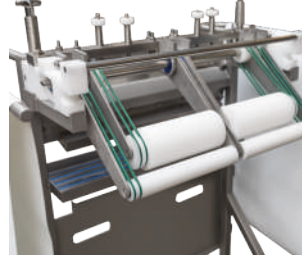

Table for storing knife and dispose blades.

CLEANING