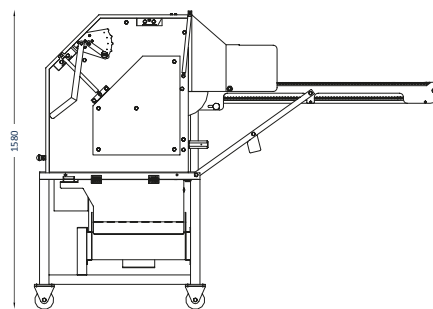

 Máquina para tirar a pele automática adequada para uma vasta gama de pesos de peitos de frango com osso. Consulte o nosso website e pasta principal para mais informação. Ao encomendar, avise a STEEN acerca das suas especificações elétricas. Informe-nos também a gama de pesos dos peitos inteiros incluindo a capacidade necessária em partes por minuto. Informe-nos também se o seu produto é refrigerado a água ou ar e o intervalo de tempo entre o abate e a retirada da pele. Os melhores resultados ocorrem entre 2 e 4°C. No caso de requisitos especiais sobre o produto, não hesite em consultar-nos.

TECHNICAL DATA

FEATURE	DATA
Operators	1
Voltage range (1)	220- 480V 50-60Hz
Power (1)	1,8kW/3 phase
Controls	24V
LxWxH (2)	2112x1981x1580 mm
Weight (3)	502 kg
Working width (2)	-
Water usage (4)	-
Water connection	1/2"
Air usage	-
Air connection	-
Speed (5)	Variable: up to 70 pcs. per minute

(1) depending on requested voltage
 (2) 1mm = 0,03937 inches
 (3) 1kg = 2,20462 pounds
 (4) spray system is optional if required

FOOTPRINT

Due to the high degree of customization possibilities, technical data of the final product may vary.