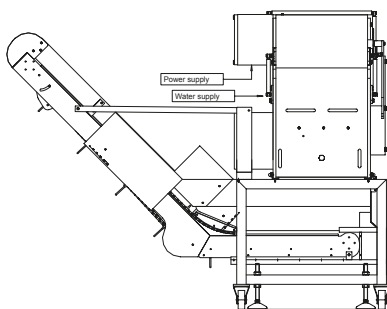

 Máquina para tirar a pele automática adequada para uma vasta gama de pesos de peitos de frango com osso. Consulte o nosso website e pasta principal para mais informação. Ao encomendar, avise a STEEN acerca das suas especificações elétricas. Informe-nos também a gama de pesos dos peitos inteiros incluindo a capacidade necessária em partes por minuto. Informe-nos também se o seu produto é refrigerado a água ou ar e o intervalo de tempo entre o abate e a retirada da pele. Os melhores resultados ocorrem entre 2 e 4°C. No caso de requisitos especiais sobre o produto, não hesite em consultar-nos.

TECHNICAL DATA

FEATURE	DATA
Operators	1
Voltage range (1)	220- 480V 50-60Hz
Power (1)	1,8kW/3 phase
Controls	24V
LxWxH (2)	2112x1981x1580 mm
Weight (3)	502 kg
Working width (2)	-
Water usage (4)	-
Water connection	1/2"
Air usage	-
Air connection	-
Speed (5)	Variable: up to 70 pcs. per minute

(1) depending on requested voltage
 (2) 1mm = 0,03937 inches
 (3) 1kg = 2,20462 pounds
 (4) spray system is optional if required

FOOTPRINT

Due to the high degree of customization possibilities, technical data of the final product may vary.