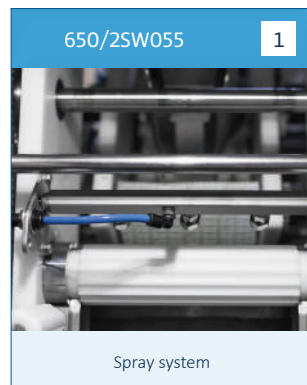

ST650

WHOLE BREAST SKINNING MACHINE

Due to the high degree of customization possibilities, technical data of the final product may vary.