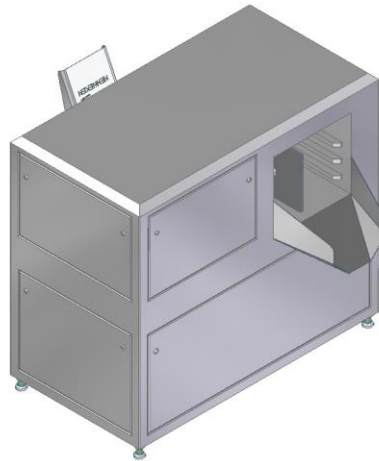

## Rompebloques Tipo HBB

- Para bloques hasta: 600 x 400 x 300mm
- Rendimiento: 11 kW
- Potencia de presión: aprox. 20 to
- Posibilidad de usar diferentes aplastadores
- Una mejilla móvil y una fija
- Distancia de las mejillas ajustable por panel táctil de Siemens
- Versión estacionaria en pies ajustables
- Entrada y salida opuestas entre sí
- Tanque hidráulico: 120 ltr
- Peso: aprox. 1 to
- Dimensiones: 1700 x 1600 x 1600mm (incl. entrada y salida)