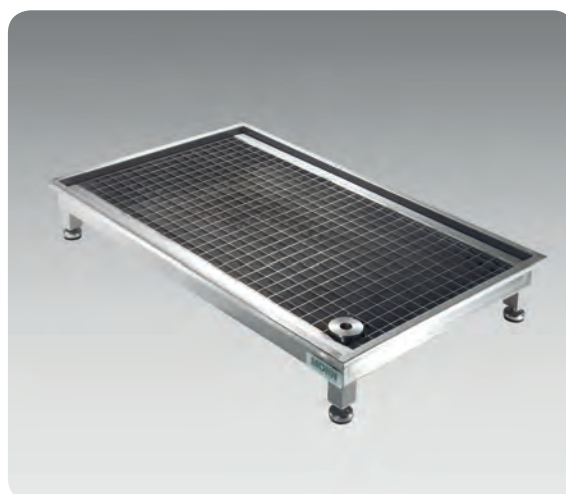

Felpudo desinfectante modelo DM

Parte inferior de polipropileno/ parte superior de fieltro punzonado
Solución sencilla y profesional para acceder de manera segura e higiénica a instalaciones de procesamiento de alimentos, cocinas a gran escala, empresas farmacéuticas y biotécnicas.

Los felpudos desinfectantes con tejido acolchado son adecuados para desinfectar ruedas al pasar con carros de servicio, carros, transpaletas, etc.

Felpudo desinfectante para peatones

Felpudos desinfectantes			
	Modelo	Dimensiones L x A x A mm	Nº artículo
Para peatones (estándar)	DM-I	900 x 600 x 15	99.10.00.77
	DM-II	900 x 1200 x 15	99.10.00.81
	DM-II	900 x 1500 x 15	99.10.00.82
	DM-IV	900 x 1800 x 15	99.10.00.83
	DM-V	900 x 2400 x 15	99.10.00.85
	DM-VI	900 x 3000 x 15	99.10.00.84
para carros (tejido acolchado)	DM-K I	900 x 600 x 15	99.10.01.77
	DM-K II	900 x 1200 x 15	99.10.01.81
	DM-K III	900 x 1500 x 15	99.10.01.82
	DM-K IV	900 x 1800 x 15	99.10.01.83
	DM-K V	900 x 2400 x 15	99.10.01.85
	DM-K VI	900 x 3000 x 15	99.10.01.84

Felpudo desinfectante para carros con tejido acolchado

Cubeta desinfección en continuo modelo DDB-S

de acero inoxidable 1.4301

Para controlar la desinfección continua de suelas

- Versión con patas regulables en altura
- Tubería fija para desaguar
- Rejilla antideslizante y extraíble
- Disponible también como modelo encastrable, consulte página 32
- Disponible con estación dosificadora, consulte página 32

Modelo	Ejecución	Dimensiones L x A x A mm	Nº artículo
DDB-S I	Modelo con soporte sobre suelo	1100 x 700 x 180	65.00.00.01
DDB-S II	Modelo con soporte sobre suelo	550 x 700 x 180	65.00.00.02
Datos técnicos: Desagüe: 2" (DN 50)			