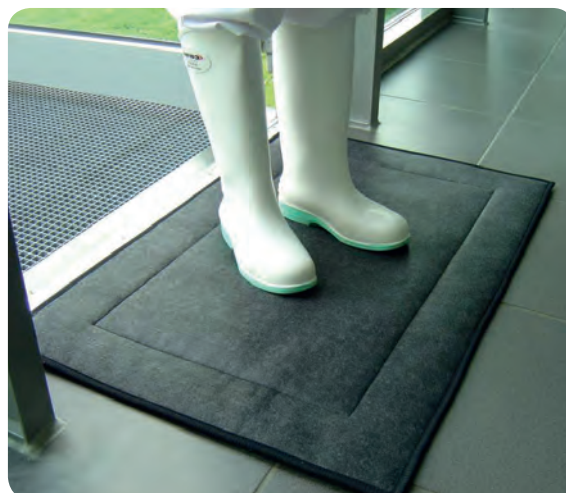

Felpudo desinfectante modelo DM

Parte inferior de polipropileno/ parte superior de fieltro punzonado
Solución sencilla y profesional para acceder de manera segura e higiénica a instalaciones de procesamiento de alimentos, cocinas a gran escala, empresas farmacéuticas y biotécnicas.

- 6 tamaños estándar diferentes (tamaños especiales bajo pedido)
- 2 modelos: para el paso de personas (estándar) o de carros (acolchado)
- Duradero y resistente
- Incripciones y logotipos bordados personalizados bajo pedido.

Los felpudos desinfectantes con tejido acolchado son adecuados para desinfectar ruedas al pasar con carros de servicio, carros, transpaletas, etc.

Felpudo desinfectante para peatones

Felpudos desinfectantes			
	Modelo	Dimensiones L x A x A mm	Nº artículo
Para peatones (estándar)	DM-I	900 x 600 x 15	99.10.00.77
	DM-II	900 x 1200 x 15	99.10.00.81
	DM-II	900 x 1500 x 15	99.10.00.82
	DM-IV	900 x 1800 x 15	99.10.00.83
	DM-V	900 x 2400 x 15	99.10.00.85
	DM-VI	900 x 3000 x 15	99.10.00.84
para carros (tejido acolchado)	DM-K I	900 x 600 x 15	99.10.01.77
	DM-K II	900 x 1200 x 15	99.10.01.81
	DM-K III	900 x 1500 x 15	99.10.01.82
	DM-K IV	900 x 1800 x 15	99.10.01.83
	DM-K V	900 x 2400 x 15	99.10.01.85
	DM-K VI	900 x 3000 x 15	99.10.01.84

Felpudo desinfectante para carros con tejido acolchado

Cubeta desinfección en continuo modelo DDB-S

de acero inoxidable 1.4301

Para controlar la desinfección continua de suelas

- Versión con patas regulables en altura
- Tubería fija para desaguar
- Rejilla antideslizante y extraíble
- Disponible también como modelo encastrable, consulte página 32
- Disponible con estación dosificadora, consulte página 32