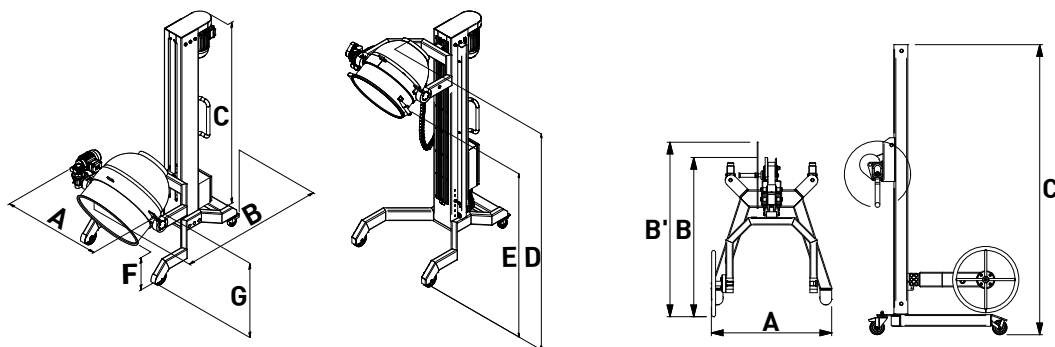

EBF  
EBM

F // SERIE

**(EBF) ELEVADOR DE BALDES**

BOWL LIFTING DEVICE / ELEVADOR DE PEROLES / BASCULEUR DE CUVE

**(EBM) ELEVADOR DE BALDES MANUAL**

MANUAL BOWL LIFTING DEVICE / ELEVADOR DE PEROLES MANUAL

ELÉVATEUR DE CUVE MANUEL

CC\_006-13

	EBF040	EBF080	EBF120	EBM040	
POTÊNCIA (kW)-(hp) Power / Potencia / Puissance	1,68 [2,2]	1,68 [2,2]	1,68 [2,2]	-	
CE 400-230V.3ph.50-60Hz					
Outras voltagens e certificações: sob consulta / Other voltages and certifications: under request / Otros voltajes y certificaciones: bajo consulta / Autres voltages et certifications: sur demande					
PESO LÍQUIDO (kg)-(lb) Net weight / Peso neto / Poids net	200 [440,92]	200 [440,92]	200 [440,92]	93 [205,03]	
CAP. MÁX. ELEVAÇÃO COM BALDE (kg)-(lb) Max. bowl lifting capacity / Cap. máx. elevación con perol / Cap. max. de élévation de la cuve	140 [308,64]	140 [308,64]	140 [308,64]	140 [308,64]	
	A	846 [33 5/16]	1015 [39 15/16]	1015 [39 15/16]	825 [32 1/2]
	B	1151 [45 5/16]	1325 [52 3/16]	1485 [58 7/16]	1090 [42 15/16]
	C	2020 [79 1/2]	2020 [79 1/2]	2020 [79 1/2]	1990 [78 3/8]
DIMENSÕES (mm)-(in) Dimensions / Dimensiones / Dimensions	D	2167* [84 5/16]*	2155* [84 13/16]*	2190* [86 1/4]*	-
	E	1595* [62 13/16]*	1550* [61]*	1510* [59 7/16]*	-
	F	255* [10 1/16]	210* [8 1/4]	170* [6 11/16]	-
	G	570 [22 7/16]	570 [22 7/16]	570 [22 7/16]	-

\* Balde virado a 120° / Bowl turned at 120° / Perol girado a 120° / Cuve tournée a 120°