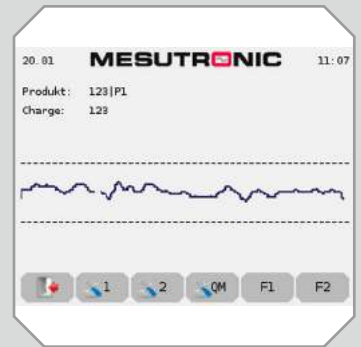

Die Features in aller Kürze

- Digitales Auswerteverfahren für beste Ergebnisse
- Verlässliche und sichere Metallsuchtechnik
- Prozess- und Zustandsüberwachung
- Ausfallsichere Speicherung der Systemparameter
- Robuste Konstruktion für hohe Lebensdauer
- Wartungsfreier Langzeitbetrieb
- Varianten für verschiedenste Einsatzbereiche
- Passwortgeschützte Benutzerverwaltung
- Hygienic Design ohne Toträume

Mesutronic Gerätebau GmbH

Hackenfeld 13
94259 Kirchberg im Wald
Germany

Tel.: +49 9927 9410-0
Fax: +49 9927 1732

E-Mail: sales@mesutronic.de
Web: www.mesutronic.de

MESUTRONIC
Metal Detection made in Germany