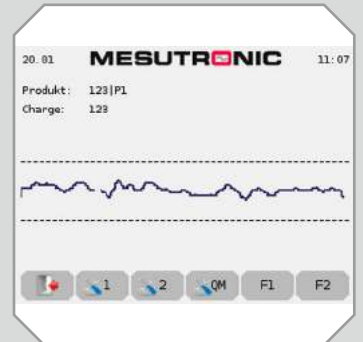

Die Features in aller Kürze

- Digitales Auswerteverfahren für beste Ergebnisse
- Verlässliche und sichere Metallsuchtechnik
- Prozess- und Zustandsüberwachung
- Unverwüstliche und wartungsfreie Konstruktion
- Unempfindlich gegenüber äußeren Einflüssen
- Höchste Präzision im Dauerbetrieb
- Netzwerkanbindung und Datenmanagement
- Passwortgeschützte Benutzerverwaltung
- Hygienic Design

Mesutronic Gerätebau GmbH

Hackenfeld 13
94259 Kirchberg im Wald
Germany

Tel.: +49 9927 9410-0
Fax: +49 9927 1732

E-Mail: sales@mesutronic.de
Web: www.mesutronic.de

MESUTRONIC
Metal Detection made in Germany