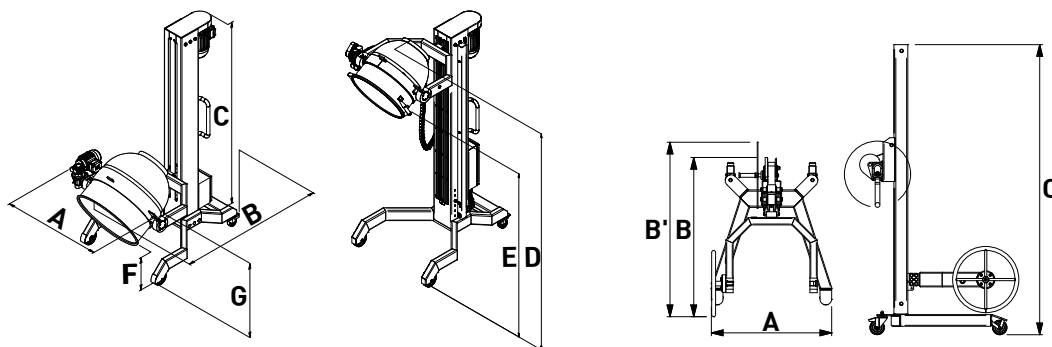

EBF
EBM
F // SERIE

(EBF) ELEVADOR DE BALDES

BOWL LIFTING DEVICE / ELEVADOR DE PEROLES / BASCULEUR DE CUVE

(EBM) ELEVADOR DE BALDES MANUAL

MANUAL BOWL LIFTING DEVICE / ELEVADOR DE PEROLES MANUAL

ELÉVATEUR DE CUVE MANUEL

CC_006-13

	EBF040	EBF080	EBF120	EBM040	
POTÊNCIA (kW)-(hp) Power / Potencia / Puissance	1,68 [2,2]	1,68 [2,2]	1,68 [2,2]	-	
Outras voltagens e certificações: sob consulta / Other voltages and certifications: under request / Otros voltajes y certificaciones: bajo consulta / Autres voltages et certifications: sur demande					
PESO LÍQUIDO (kg)-(lb) Net weight / Peso neto / Poids net	200 [440,92]	200 [440,92]	200 [440,92]	93 [205,03]	
CAP. MÁX. ELEVAÇÃO COM BALDE (kg)-(lb) Max. bowl lifting capacity / Cap. máx. elevación con perol / Cap. max. de élévation de la cuve	140 [308,64]	140 [308,64]	140 [308,64]	140 [308,64]	
	A	846 [33 5/16]	1015 [39 15/16]	1015 [39 15/16]	825 [32 1/2]
	B	1151 [45 5/16]	1325 [52 3/16]	1485 [58 7/16]	1090 [42 15/16]
	C	2020 [79 1/2]	2020 [79 1/2]	2020 [79 1/2]	1990 [78 3/8]
	D	2167* [84 5/16]*	2155* [84 13/16]*	2190* [86 1/4]*	-
	E	1595* [62 13/16]*	1550* [61]*	1510* [59 7/16]*	-
	F	255* [10 1/16]	210* [8 1/4]	170* [6 11/16]	-
	G	570 [22 7/16]	570 [22 7/16]	570 [22 7/16]	-
DIMENSÕES (mm)-(in) Dimensions / Dimensiones / Dimensions					

* Balde virado a 120° / Bowl turned at 120° / Perol girado a 120° / Cuve tournée a 120°

CARACTERÍSTICAS GERAIS

Main features / Características generales
Caractéristiques générales

INOX - ESTRUTURA EM AÇO INOXIDÁVEL AISI 304